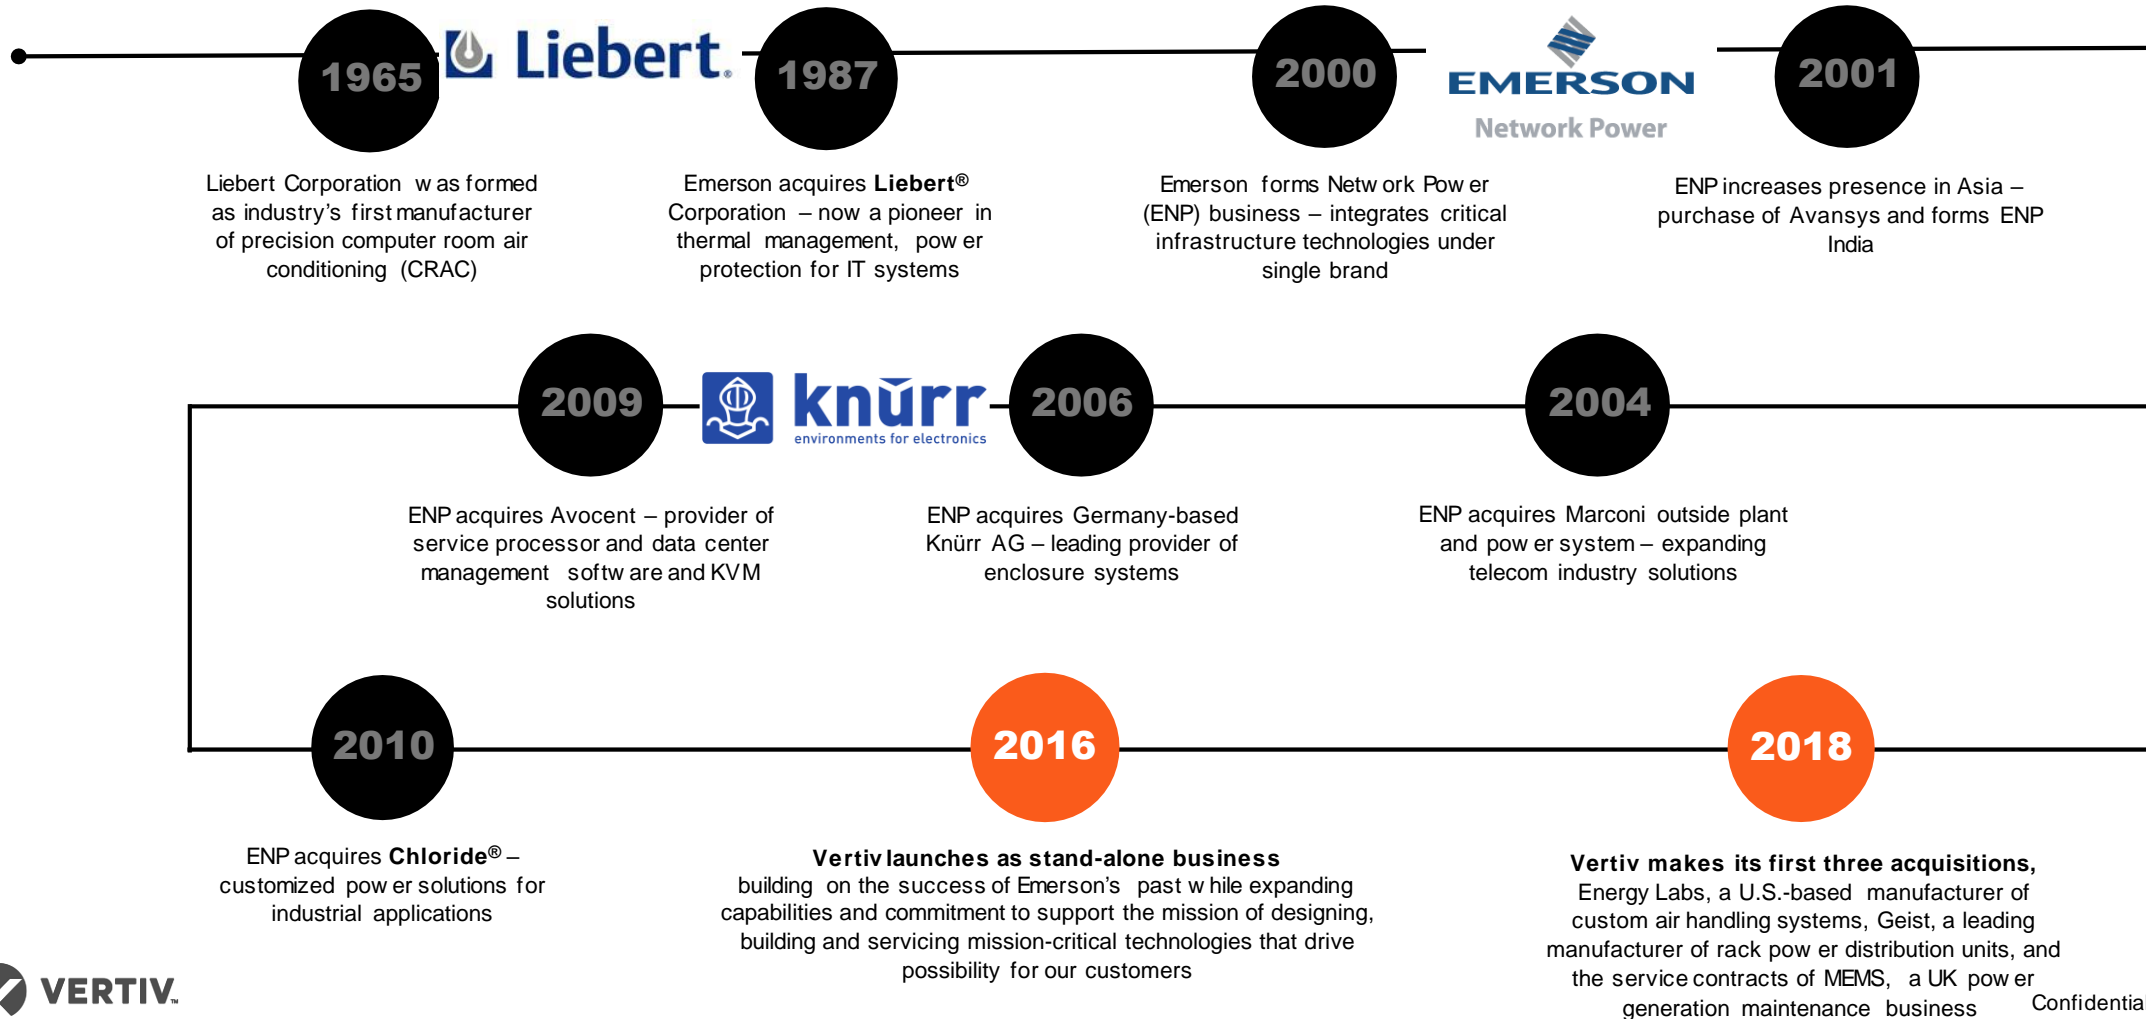

Quem Somos ? História Recente (www.vertiv.com)

Sales

4.3 B

Employees

~20,000

Clientes Incluem

Alibaba, Alstom, America Movil, AT&T, China Mobile, Equinix, Ericsson, Reliance, Siemens, Telefonica, Tencent, Verizon, Vodafone

Manufacturing Sites: 28
Customer Centers/Labs: 16
Operations: 51 Countries