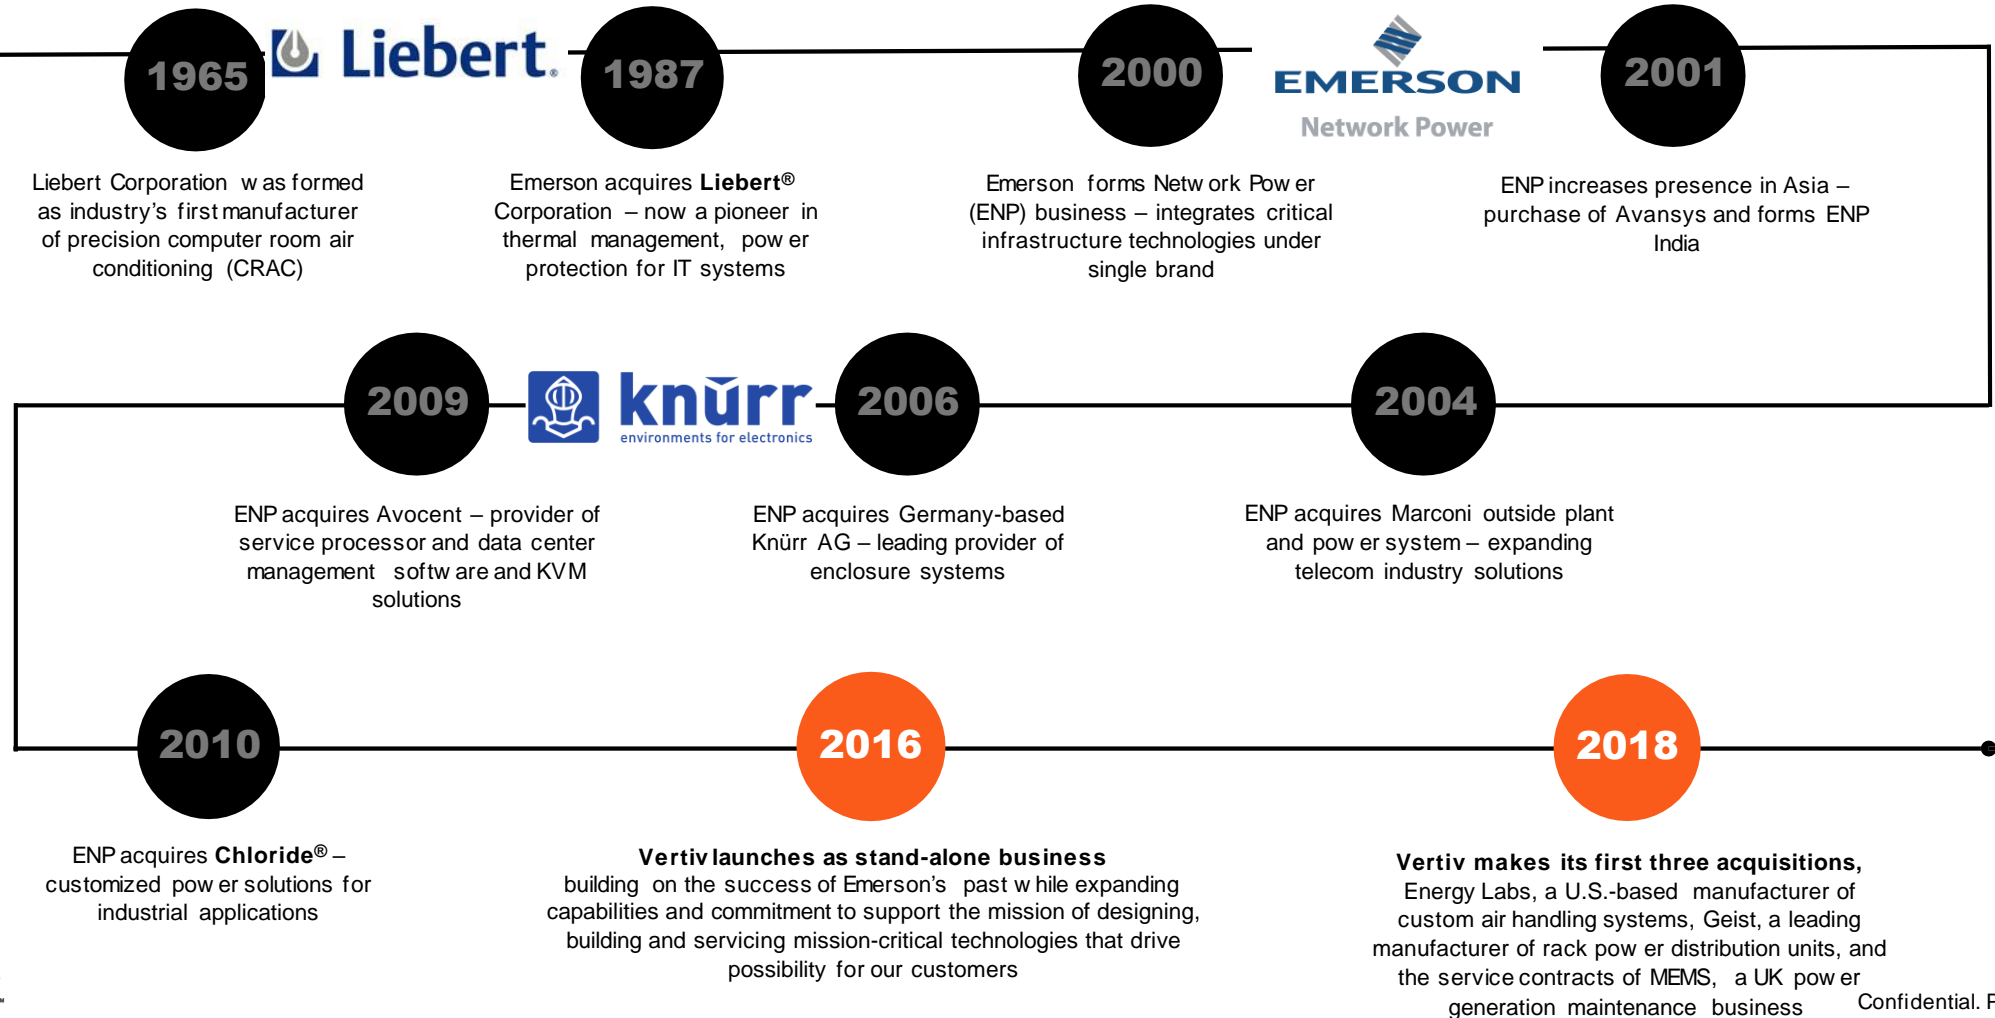

Quem Somos ? História Recente (www.vertiv.com)

Sales
4.3 B

Employees
~20,000

Clientes Incluem
Alibaba, Alstom, America Movil, AT&T, China Mobile, Equinix, Ericsson, Reliance, Siemens, Telefonica, Tencent, Verizon, Vodafone

Manufacturing Sites: 28
Customer Centers/Labs: 16
Operations: 51 Countries